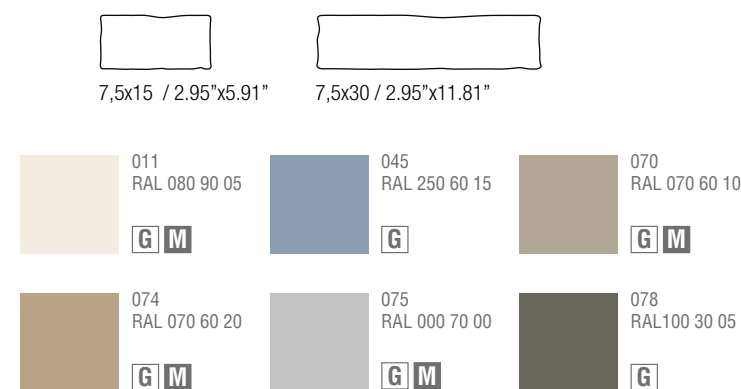

COLORES RAL CON PRODUCTOS INCLUIDOS EN LAS SERIES ATELIER E IBIZA // RAL COLOURS WITH PRODUCTS INCLUDED IN ATELIER AND IBIZA SERIES

ATELIER