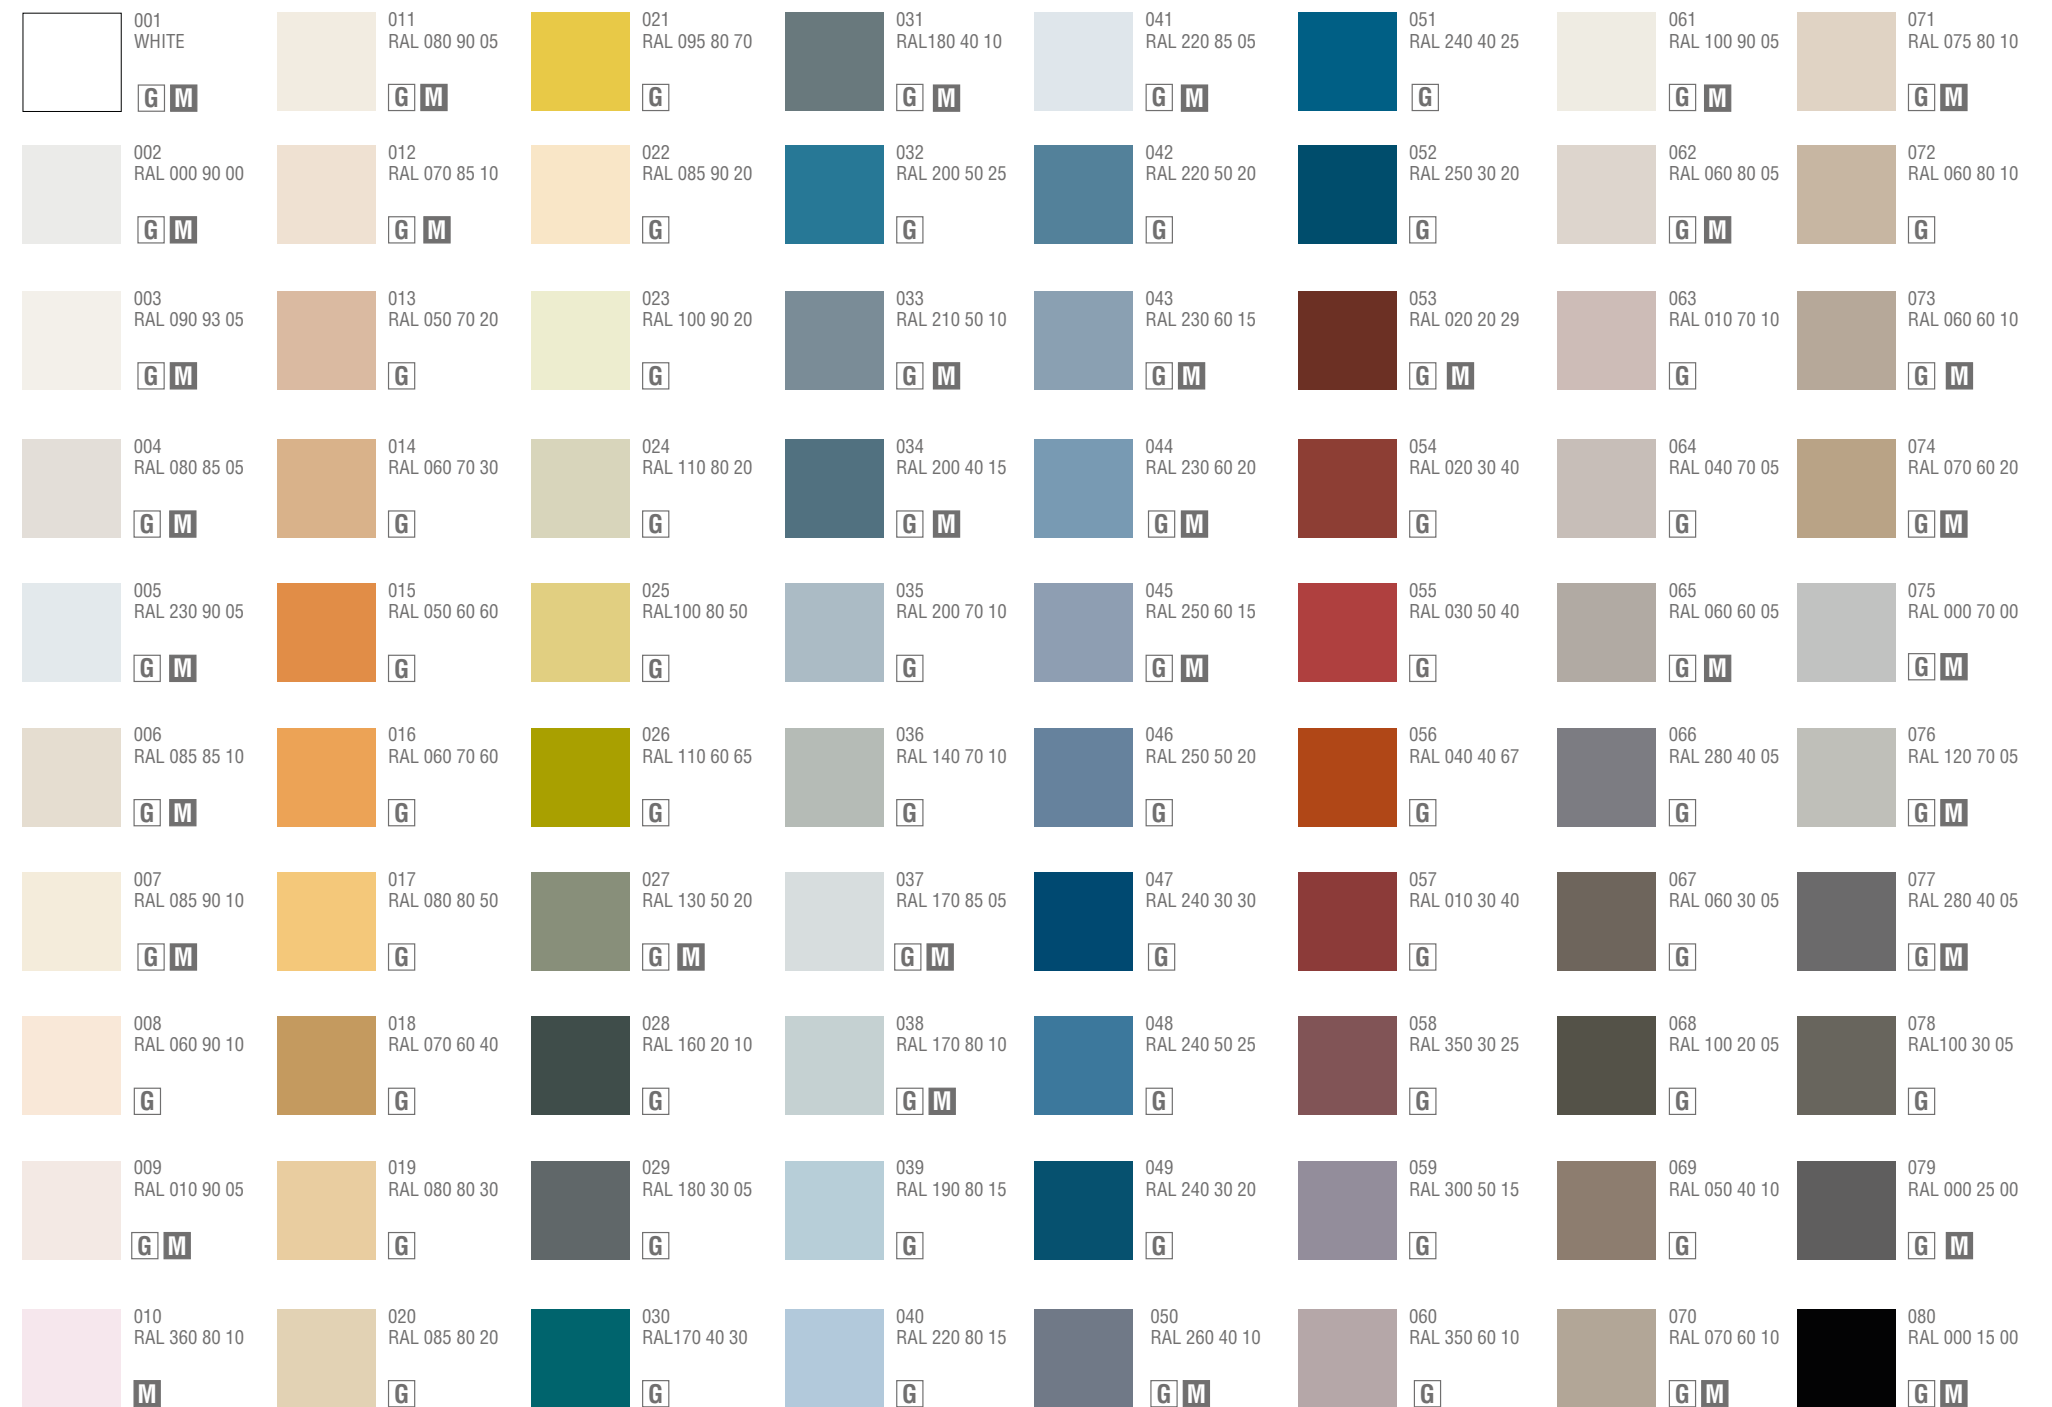

ELIGE TU COLOR // CHOOSE YOUR COLOR

Puede existir una ligera variación entre los acabados brillo y mate del mismo color / There might be slight variations between gloss and matte finishes of the same colour